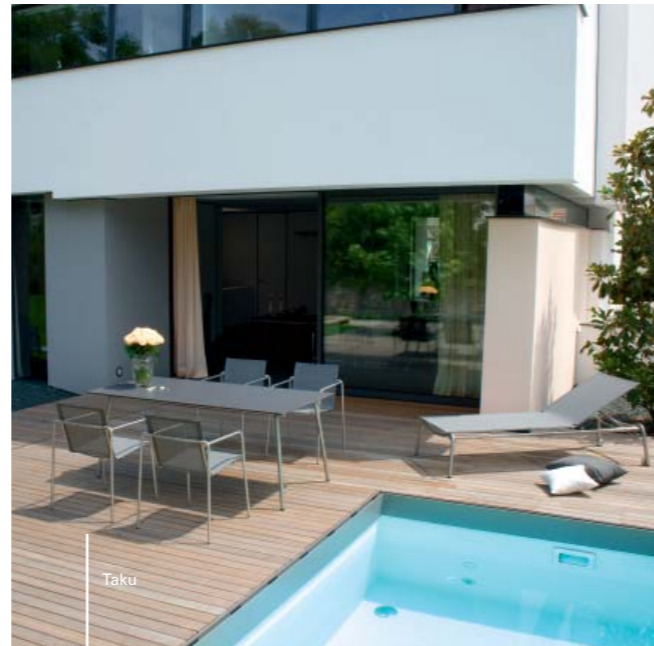

Swing und Modena  
95 x 150 / 210 cm  
95 x 200 / 260 cm  
95 x 200 / 260 / 320 cm

01

02

03

04

05

Collection Modena

Fischer Möbel  
Dieselstraße 6  
73278 Schlierbach  
07021-72 76-0  
www.fischer-moebel.de