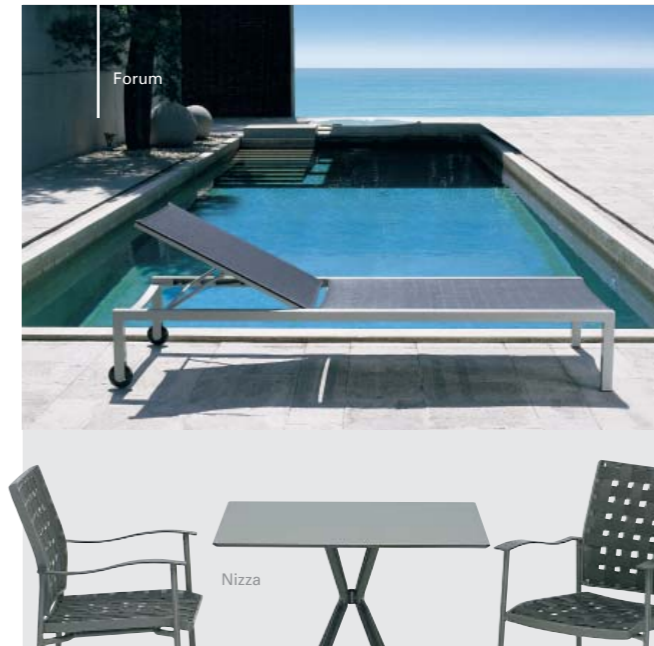

## Ausziehtische Swing und Modena

Die Tische mit Frontauszug können in wenigen Schritten einfach vergrößert werden. Das Gestell ist aus Edelstahl; es sind verschiedene Tischplatten wählbar. Gestaltet, entwickelt und produziert in Deutschland.

Swing und Modena  
95 x 150 / 210 cm  
95 x 200 / 260 cm  
95 x 200 / 260 / 320 cm

01

02

03

04

05

Collection Modena

Fischer Möbel  
Dieselstraße 6  
73278 Schlierbach  
07021-72 76-0  
www.fischer-moebel.de