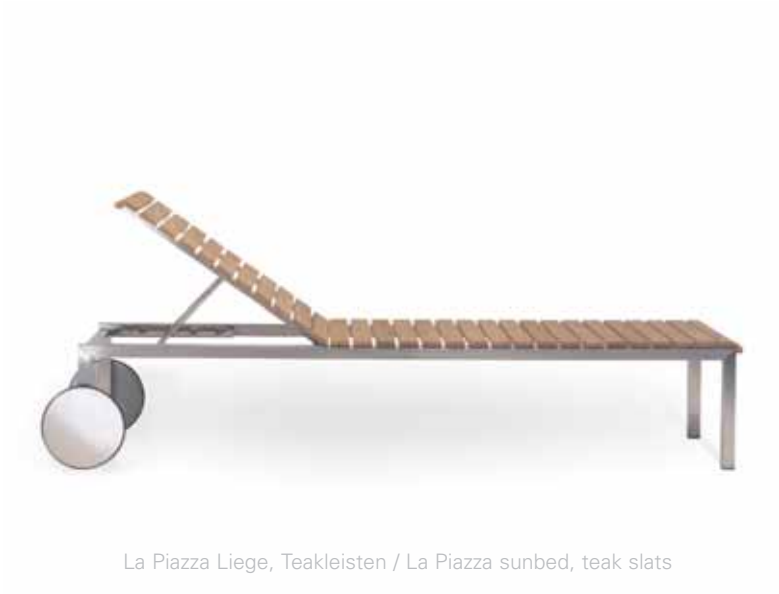

Design: Karl-Leo Heitlinger

PIAZZA

The furniture developed for Fischer Möbel encapsulates a rigorous determination to translate quality, perfection and superlative fitness for purpose into tangibly compact, aesthetically appealing products.

La Piazza Liege, Teakleisten / La Piazza sunbed, teak slats

La Piazza Sessel, Teakleisten / La Piazza armchair, teak slats

La Piazza Sessel, Gewebe Hellgrau / La Piazza armchair, sling light grey

Auswahl Tischplatten / Collection table tops

La Piazza

Gestell Edelstahl, Teakleisten / Frame stainless steel, teak slats

	870 -	+	00 / 24 / 42	Sessel stapelbar / Armchair, stackable	✓	87	58	44	60
	872 -	+	00	Bank 3-sitzer mit Armlehnen Bench 3-seater with armrests		87	58	44	173
	882 -	+	00	Bank 3-sitzer ohne Armlehnen Bench 3-seater without armrests		87	58	44	163
	876 -	+	00	Bank 4-sitzer mit Armlehnen Bench 4-seater with armrests		87	58	44	213
	886 -	+	00	Bank 4-sitzer ohne Armlehnen Bench 4-seater without armrests		87	58	44	203
	892 -	+	00	Bank 3-sitzer ohne Armlehnen, ohne Rücken Bench 3-seater without armrests and backrest		48	44		163
	896 -	+	00	Bank 4-sitzer ohne Armlehnen, ohne Rücken Bench 4-seater without armrests and backrest		48	44		203
	1427 -	+	00	Liege / Sunbed		30	198	30	65
Auflagen/ Cushions	8			für Sitz / for seat					Breite / Width
	9			1tlg für Sitz + Rücken / for seat and back					
	132			für Bank 2-sitzer / for bench 2-Seater					118 cm
	133			für Bank 3-sitzer / for bench 3-Seater					158 cm
	134			für Bank 4-sitzer / for bench 4-Seater					198 cm
	137			für Liege / for sunbed					198 x 65 cm

Falls Sie Tische mit Granit-, *fm-ceramtop*- oder Glasplatten bevorzugen, die Modena Tische passen hervorragend zu den La Piazza Sesseln und Bänken.
If you prefer a granite top, tables from the Modena range combine perfectly.