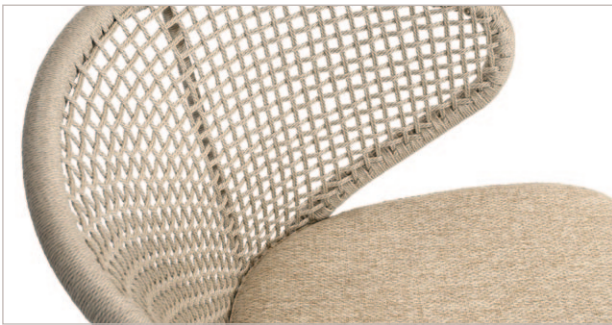

Collection Keno

A teak armchair is not just a piece of seating furniture, but a symbol of timeless elegance and the beauty of nature. The teak wood used for our products comes from sustainably managed plantations, making it an environmentally friendly choice. The curved armrests provide it with a gentle curve that gives the armchair an inviting and aesthetically pleasing shape. In addition to the aesthetic appeal, this teak armchair offers a high level of seating comfort. The generous seat surface and the ergonomic design of the backrest, together with the comfortable cushions, make this possible. Keno is available with backrests in teak or with wicker made from the new, robust and weather-resistant fm-rope twist.

Further information on our website (see "Press")
More pictures on our website (see "Download")

fischer
möbel

Created with love and passion

Collection Faro

Design:
Wolfgang C.R. Mezger

Collection Faro

Der Sessel Faro besticht durch seine elegante handwerkliche Flechtung und lädt dazu ein, in die Welt des Luxus und des anspruchsvollen Designs einzutauchen. Er ist nicht nur ein Möbelstück, sondern ein wahrer Blickfang in jedem Outdoorbereich, der höchste Qualität und stilvolles Design miteinander verbindet.

Die meisterhafte Handwerkskunst, die in die Herstellung dieses Sessels einfließt, zeigt sich in jeder einzelnen Flechtung. Jede Linie, jede Kurve und jedes Detail zeugen von höchster Präzision und Sorgfalt. Das Ergebnis ist ein Sessel, der nicht nur bequem ist, sondern auch ein Kunstwerk für sich darstellt.