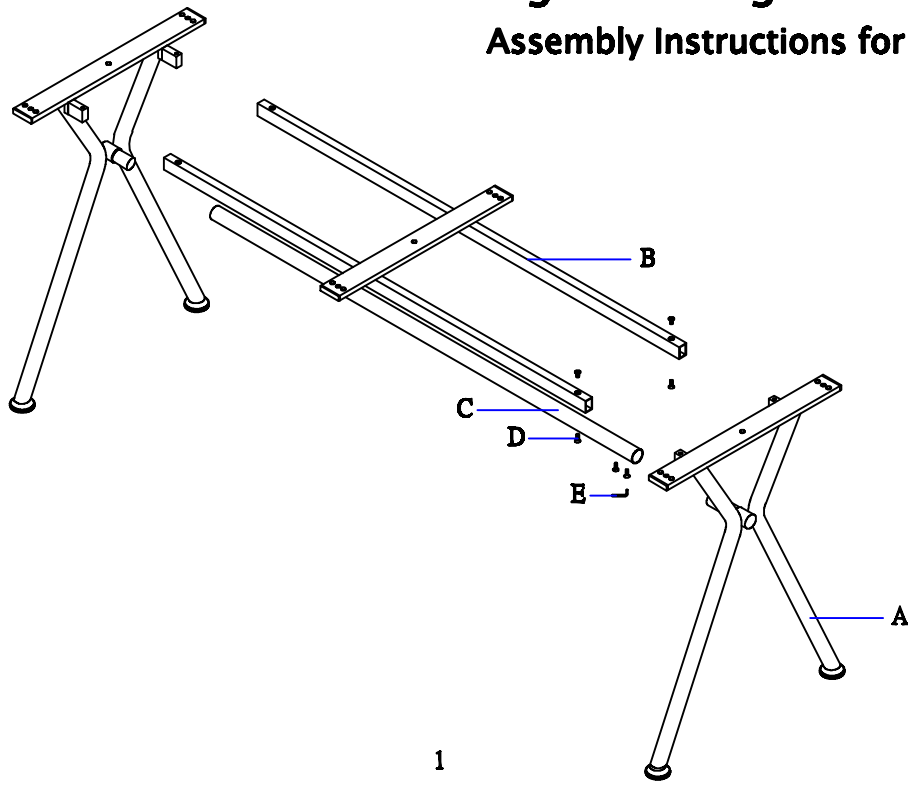

Montageanleitung für rechteckige Tische Nizza/Lodge

Assembly Instructions for rectangular tables Nizza/Lodge

fischer
möbel

Lieferumfang-Scope of Supply:

Bemerkung: Die Beschläge F, G(E) sind nicht für die fm-ceramtop Tischplatten notwendig

Remark: The fittings no. F, G(E) are not requested for fm-ceramtop table tops