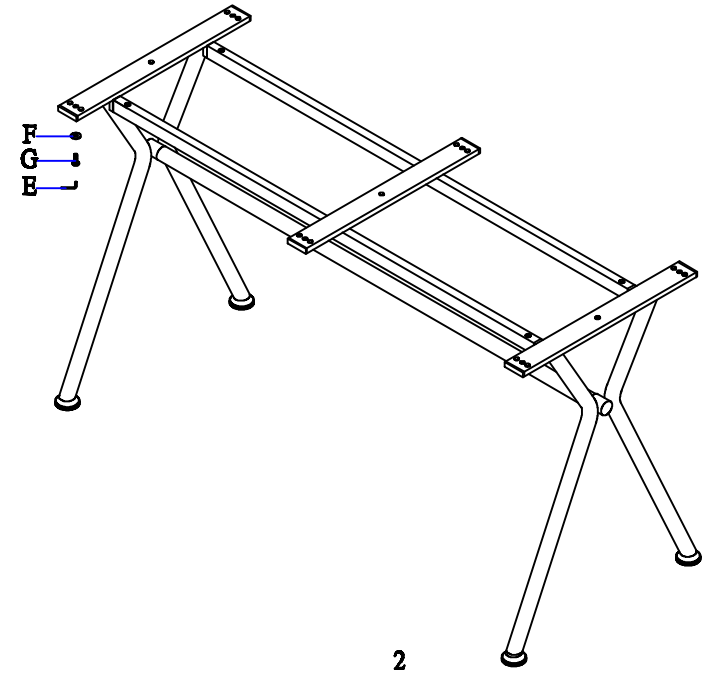

Montageanleitung für rechteckige Tische Nizza/Lodge

Assembly Instructions for rectangular tables Nizza/Lodge

fischer
möbel

Lieferumfang-Scope of Supply:

Bemerkung: Die Beschläge F, G(E) sind nicht für die fm-ceramtop Tischplatten notwendig

Remark: The fittings no. F, G(E) are not requested for fm-ceramtop table tops