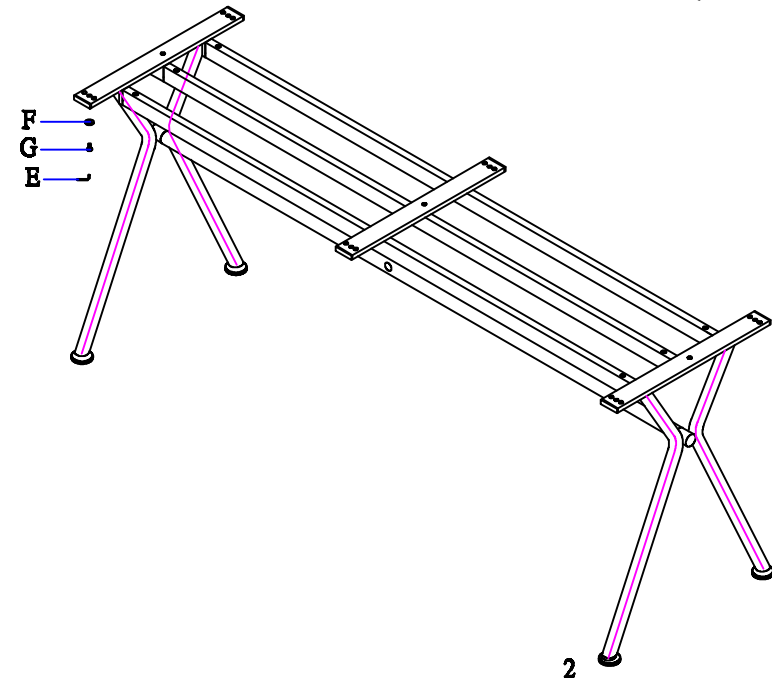

# Montageanleitung für rechteckige Tische Nizza/Lodge

Assembly Instructions for rectangular tables Nizza/Lodge

**fischer**  
**möbel**

## Lieferumfang-Scope of Supply:

Bemerkung: Die Beschläge F, G(E) sind nicht für die fm-ceramtop Tischplatten notwendig

Remark: The fittings no. F, G(E) are not requested for fm-ceramtop table tops