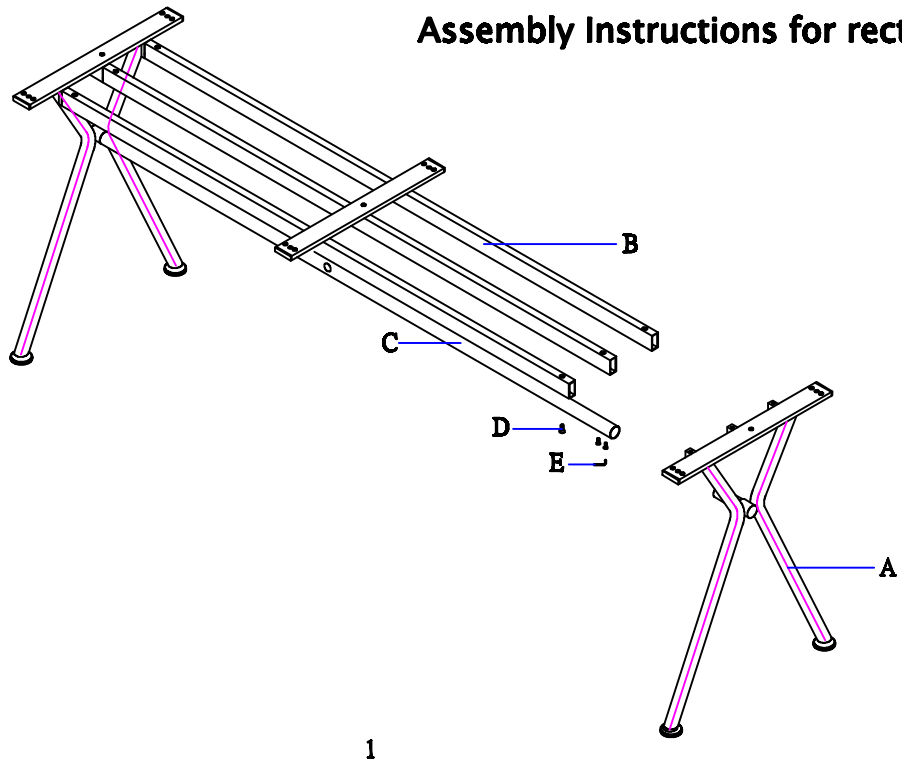

# Montageanleitung für rechteckige Tische Nizza/Lodge

Assembly Instructions for rectangular tables Nizza/Lodge

**fischer**  
**möbel**

## Lieferumfang-Scope of Supply:

Bemerkung: Die Beschläge F, G(E) sind nicht für die fm-ceramtop Tischplatten notwendig

Remark: The fittings no. F, G(E) are not requested for fm-ceramtop table tops