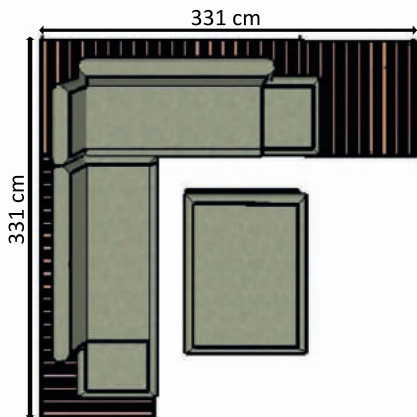

**Kombinationsbeispiel 1 mit Teakbelattung:
Einzelsofa mit Polsterbank**

1x 2843AS-00	Plattform in Mittelposition	4280,-
2x 2848-00	Seitenteil nieder	1300,-
1x 2846AS-00	Polsterbank 105x72 cm	1490,-
		7070,-

**Kombinationsbeispiel 2 mit Teakbelattung:
Ecksofa mit Beistelltisch und Polsterbank**

1x 2842AS-00	Plattform linksbündig	4280,-
1x 2843AS-00	Plattform in Mittelposition	4280,-
2x 2848-00	Seitenteil nieder	1300,-
1x 2847-00	Seitenteil hoch	790,-
1x 2840AS-00	Polsterbank 139x105 cm	1990,-
1x 2866AS-10	Beistelltisch 100x100 cm	1180,-
1x 2849-00	Verbinder für Plattform	inkl.
		13820,-

**Kombinationsbeispiel 3 mit Teakbelattung:
Ecksofa mit Polsterbank**

1x 2848-00	Seitenteil nieder	650,-
1x 2843AS-00	Plattform in Mittelposition	4280,-
1x 2847-00	Seitenteil hoch	790,-
1x 2841AS-00	Plattform rechtsbündig	4280,-
1x 2848-00	Seitenteil nieder	650,-
1x 2846AS-00	Polsterbank 105x72 cm	1490,-
1x 2849-00	Verbinder für Plattform	inkl.
		12140,-

**Combination example 4 with teak slats:
Corner sofa with side tables**

1x 2867AS-10	side table 100x67 cm	990,-
1x 2848-00	side part low	650,-
1x 2842AS-00	base frame flush left position	4280,-
1x 2866AS-10	side table 100x100 cm	1180,-
1x 2841AS-00	base frame flush right position	4280,-
1x 2848-00	side part low	650,-
1x 2866AS-10	side table 100x100 cm	1180,-
2x 2849-00	connector for base frame	inkl.
		<hr/>
		13210,-