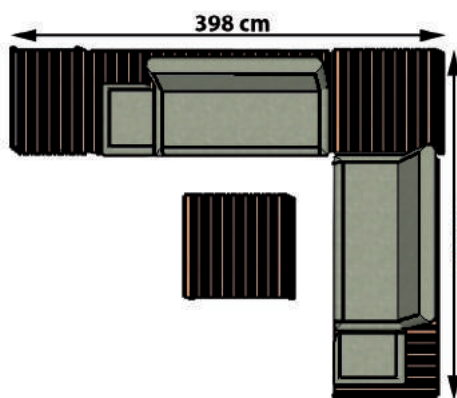

**Kombinationsbeispiel 1 mit Teakbelattung:
Einzelsofa mit Polsterbank**

1x 2843AS-00	Plattform in Mittelposition	4280,-
2x 2848-00	Seitenteil nieder	1300,-
1x 2846AS-00	Polsterbank 105x72 cm	1490,-
		7070,-

**Kombinationsbeispiel 2 mit Teakbelattung:
Ecksofa mit Beistelltisch und Polsterbank**

1x 2842AS-00	Plattform linksbündig	4280,-
1x 2843AS-00	Plattform in Mittelposition	4280,-
2x 2848-00	Seitenteil nieder	1300,-
1x 2847-00	Seitenteil hoch	790,-
1x 2840AS-00	Polsterbank 139x105 cm	1990,-
1x 2866AS-10	Beistelltisch 100x100 cm	1180,-
1x 2849-00	Verbinder für Plattform	inkl.
		13820,-

**Kombinationsbeispiel 3 mit Teakbelattung:
Ecksofa mit Polsterbank**

1x 2848-00	Seitenteil nieder	650,-
1x 2843AS-00	Plattform in Mittelposition	4280,-
1x 2847-00	Seitenteil hoch	790,-
1x 2841AS-00	Plattform rechtsbündig	4280,-
1x 2848-00	Seitenteil nieder	650,-
1x 2846AS-00	Polsterbank 105x72 cm	1490,-
1x 2849-00	Verbinder für Plattform	inkl.
		12140,-