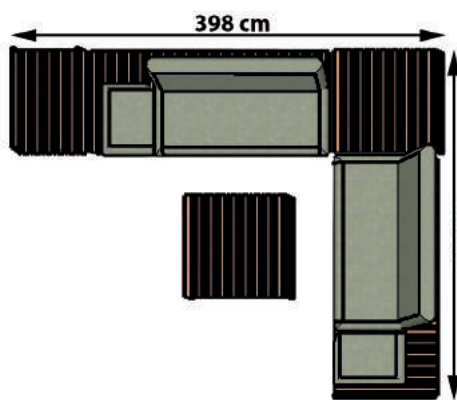

**Kombinationsbeispiel 4 mit Teakbelattung:
Ecksofa mit Beistelltisch**

1x 2867AS-10	Beistelltisch 100x67 cm	990,-
1x 2848-00	Seitenteil nieder	650,-
1x 2842AS-00	Plattform linksbündig	4280,-
1x 2866AS-10	Beistelltisch 100x100 cm	1180,-
1x 2841AS-00	Plattform rechtsbündig	4280,-
1x 2848-00	Seitenteil nieder	650,-
1x 2866AS-10	Beistelltisch 100x100 cm	1180,-
2x 2849-00	Verbinder für Plattform	inkl.
		13210,-

**Combination example 1 with teak slats:
Single sofa with bench**

1x 2843AS-00	base frame in centre position	4280,-
2x 2848-00	side par low	1300,-
1x 2846AS-00	bench small	1490,-
		<hr/>
		7070,-

**Combination example 2 with teak slats:
Corner sofa with side table and bench**

1x 2842AS-00	base frame flush left position	4280,-
1x 2843AS-00	base frame in centre position	4280,-
2x 2848-00	side part low	1300,-
1x 2847-00	side part high	790,-
1x 2840AS-00	bench large 139x105 cm	1990,-
1x 2866AS-10	side table 100x100 cm	1180,-
1x 2849-00	connector for base frame	inkl.
		<hr/>
		13820,-

**Combination example 3 with teak slats:
Corner sofa with bench**

1x 2848-00	side part low	650,-
1x 2843AS-00	base frame in centre position	4280,-
1x 2847-00	side part high	790,-
1x 2841AS-00	base frame flush right position	4280,-
1x 2848-00	side part low	650,-
1x 2846AS-00	bench small 105x72 cm	1490,-
1x 2849-00	connector for base frame	inkl.
		<hr/>
		12140,-