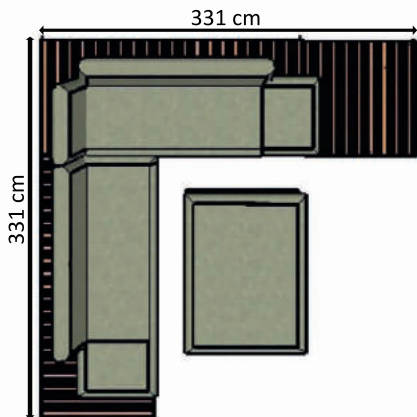

**Kombinationsbeispiel 2 mit Teakbelattung:
Ecksofa mit Beistelltisch und Polsterbank**

1x 2842AS-00	Plattform linksbündig	4280,-
1x 2843AS-00	Plattform in Mittelposition	4280,-
2x 2848-00	Seitenteil nieder	1300,-
1x 2847-00	Seitenteil hoch	790,-
1x 2840AS-00	Polsterbank 139x105 cm	1990,-
1x 2866AS-10	Beistelltisch 100x100 cm	1180,-
1x 2849-00	Verbinder für Plattform	inkl.
		13820,-

**Kombinationsbeispiel 3 mit Teakbelattung:
Ecksofa mit Polsterbank**

1x 2848-00	Seitenteil nieder	650,-
1x 2843AS-00	Plattform in Mittelposition	4280,-
1x 2847-00	Seitenteil hoch	790,-
1x 2841AS-00	Plattform rechtsbündig	4280,-
1x 2848-00	Seitenteil nieder	650,-
1x 2846AS-00	Polsterbank 105x72 cm	1490,-
1x 2849-00	Verbinder für Plattform	inkl.
		12140,-

**Kombinationsbeispiel 4 mit Teakbelattung:
Ecksofa mit Beistelltisch**

1x 2867AS-10	Beistelltisch 100x67 cm	990,-
1x 2848-00	Seitenteil nieder	650,-
1x 2842AS-00	Plattform linksbündig	4280,-
1x 2866AS-10	Beistelltisch 100x100 cm	1180,-
1x 2841AS-00	Plattform rechtsbündig	4280,-
1x 2848-00	Seitenteil nieder	650,-
1x 2866AS-10	Beistelltisch 100x100 cm	1180,-
2x 2849-00	Verbinder für Plattform	inkl.
		13210,-

**Combination example 1 with teak slats:
Single sofa with bench**

1x 2843AS-00	base frame in centre position	4280,-
2x 2848-00	side par low	1300,-
1x 2846AS-00	bench small	1490,-
		<hr/>
		7070,-

**Combination example 2 with teak slats:
Corner sofa with side table and bench**