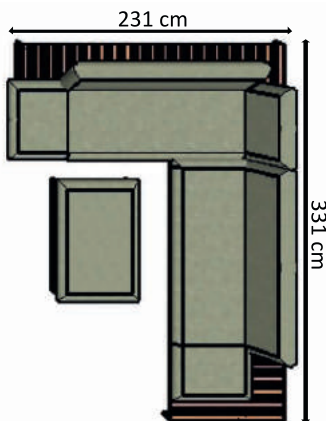

**Kombinationsbeispiel 1 mit Teakbelattung:
Einzelsofa mit Polsterbank**

1x 2843AS-00	Plattform in Mittelposition	4280,-
2x 2848-00	Seitenteil nieder	1300,-
1x 2846AS-00	Polsterbank 105x72 cm	1490,-
		7070,-

**Kombinationsbeispiel 2 mit Teakbelattung:
Ecksofa mit Beistelltisch und Polsterbank**

1x 2842AS-00	Plattform linksbündig	4280,-
1x 2843AS-00	Plattform in Mittelposition	4280,-
2x 2848-00	Seitenteil nieder	1300,-
1x 2847-00	Seitenteil hoch	790,-
1x 2840AS-00	Polsterbank 139x105 cm	1990,-
1x 2866AS-10	Beistelltisch 100x100 cm	1180,-
1x 2849-00	Verbinder für Plattform	inkl.
		13820,-

**Kombinationsbeispiel 3 mit Teakbelattung:
Ecksofa mit Polsterbank**

1x 2848-00	Seitenteil nieder	650,-
1x 2843AS-00	Plattform in Mittelposition	4280,-
1x 2847-00	Seitenteil hoch	790,-
1x 2841AS-00	Plattform rechtsbündig	4280,-
1x 2848-00	Seitenteil nieder	650,-
1x 2846AS-00	Polsterbank 105x72 cm	1490,-
1x 2849-00	Verbinder für Plattform	inkl.
		12140,-

**Combination example 1 with teak slats:
Single sofa with bench**

1x 2843AS-00	base frame in centre position	4280,-
2x 2848-00	side par low	1300,-
1x 2846AS-00	bench small	1490,-
		<hr/>
		7070,-

**Combination example 2 with teak slats:
Corner sofa with side table and bench**