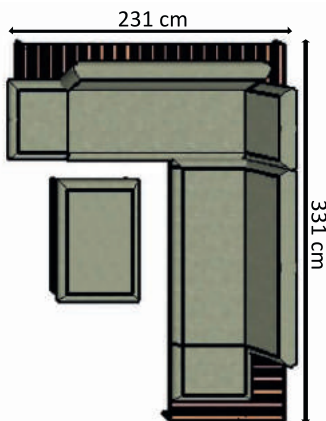

**Kombinationsbeispiel 3 mit Teakbelattung:
Ecksofa mit Polsterbank**

1x 2848-00	Seitenteil nieder	650,-
1x 2843AS-00	Plattform in Mittelposition	4280,-
1x 2847-00	Seitenteil hoch	790,-
1x 2841AS-00	Plattform rechtsbündig	4280,-
1x 2848-00	Seitenteil nieder	650,-
1x 2846AS-00	Polsterbank 105x72 cm	1490,-
1x 2849-00	Verbinder für Plattform	inkl.
		12140,-

**Kombinationsbeispiel 4 mit Teakbelattung:
Ecksofa mit Beistelltisch**

1x 2867AS-10	Beistelltisch 100x67 cm	990,-
1x 2848-00	Seitenteil nieder	650,-
1x 2842AS-00	Plattform linksbündig	4280,-
1x 2866AS-10	Beistelltisch 100x100 cm	1180,-
1x 2841AS-00	Plattform rechtsbündig	4280,-
1x 2848-00	Seitenteil nieder	650,-
1x 2866AS-10	Beistelltisch 100x100 cm	1180,-
2x 2849-00	Verbinder für Plattform	inkl.
		13210,-

**Combination example 1 with teak slats:
Single sofa with bench**

1x 2843AS-00	base frame in centre position	4280,-
2x 2848-00	side par low	1300,-
1x 2846AS-00	bench small	1490,-
		<hr/>
		7070,-

**Combination example 2 with teak slats:
Corner sofa with side table and bench**

1x 2842AS-00	base frame flush left position	4280,-
1x 2843AS-00	base frame in centre position	4280,-
2x 2848-00	side part low	1300,-
1x 2847-00	side part high	790,-
1x 2840AS-00	bench large 139x105 cm	1990,-
1x 2866AS-10	side table 100x100 cm	1180,-
1x 2849-00	connector for base frame	inkl.
		<hr/>
		13820,-